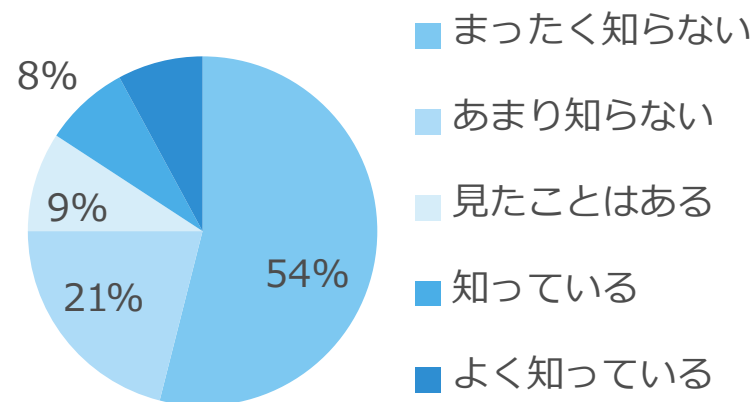

# 素材の見本について

## 表組みの見本

- 1 デザインの見本です
- 2 年齢に合わせた文字の大きさ
- 3 見やすいデザインが大切
- 4 すぐに意図が伝わる表組み
- 5 わかりやすいデザインとは
- 6 飽きないデザインです
- 7 シンプルなデザインが好き

誰にでも使える簡単、きれいな  
パワーポイントのフォーマットです。  
このテキストは見本です。

誰にでも使える簡単、きれいな  
パワーポイントのフォーマットです。  
このテキストは見本です。

## グラフの見本1

## グラフの見本2