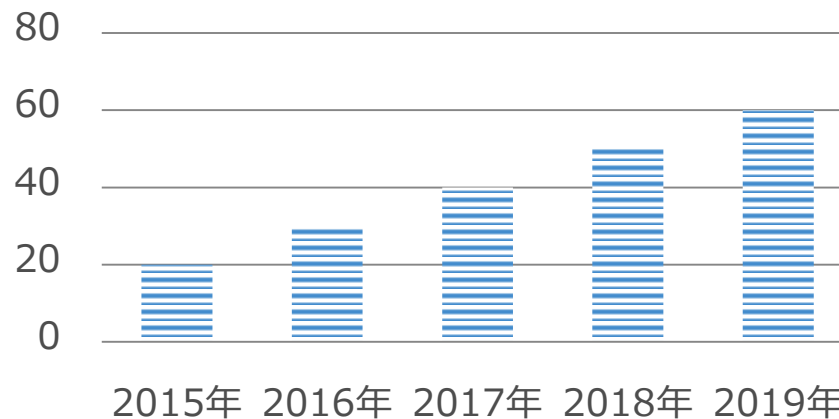

## 表組みの見本

- 1 デザインの見本です
- 2 年齢に合わせた文字の大きさ
- 3 見やすいデザインが大切
- 4 すぐに意図が伝わる表組み
- 5 わかりやすいデザインとは
- 6 飽きないデザインです
- 7 シンプルなデザインが好き

誰にでも使える簡単、きれいな  
パワーポイントのフォーマットです。  
このテキストは見本です。

誰にでも使える簡単、きれいな  
パワーポイントのフォーマットです。  
このテキストは見本です。

## グラフの見本1

## グラフの見本2